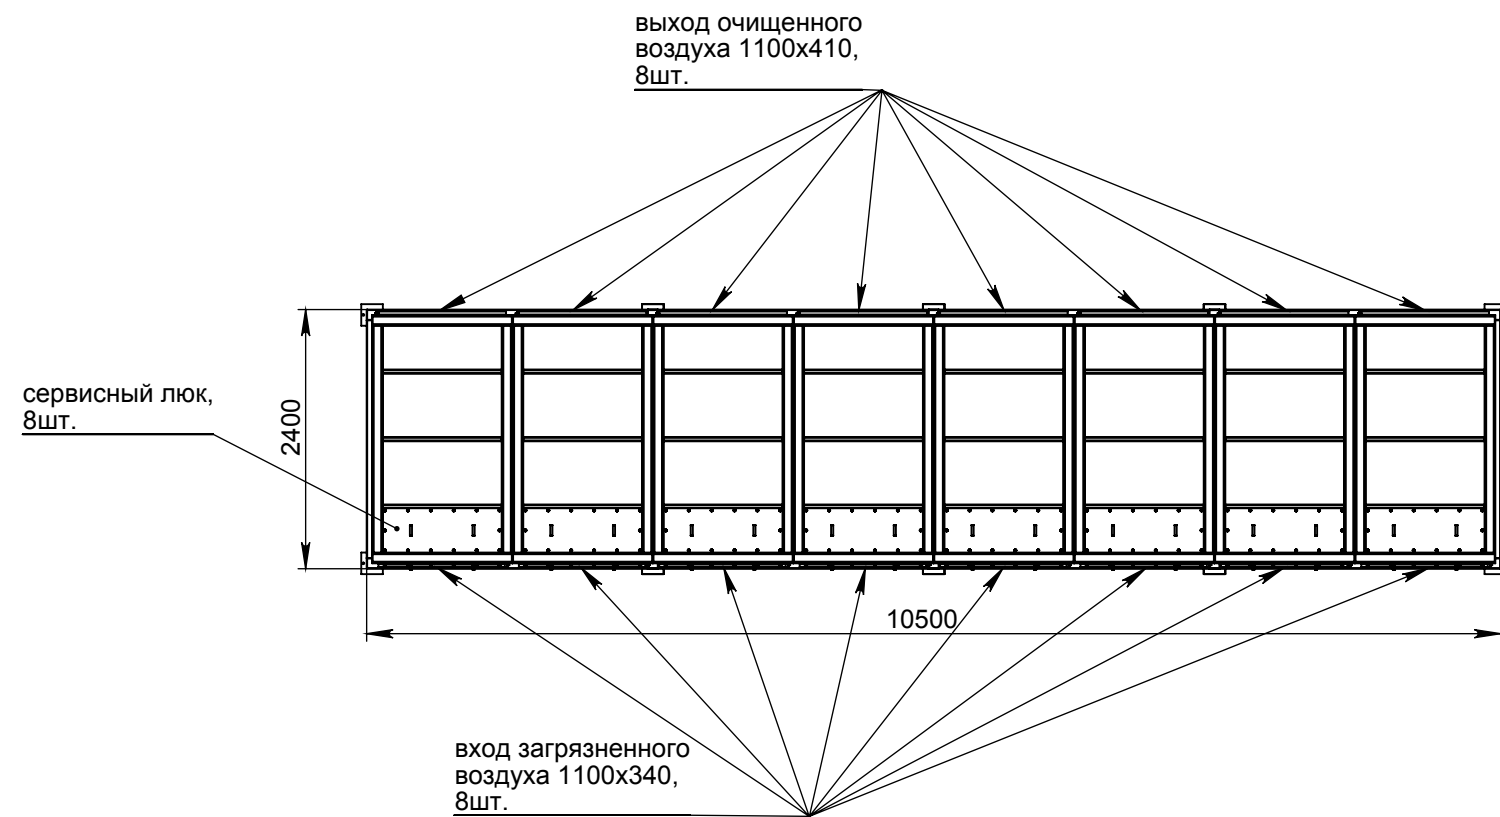

* - размер согласовывается с заказчиком

Изм.	Лист	№ докум.	Подп.	Дата	СРФ22x8 фильтр рукавный восьмисекционный с импульсной продувкой, шлюзовыми перегрузчиками для выгрузки бункеров	Лист
						1